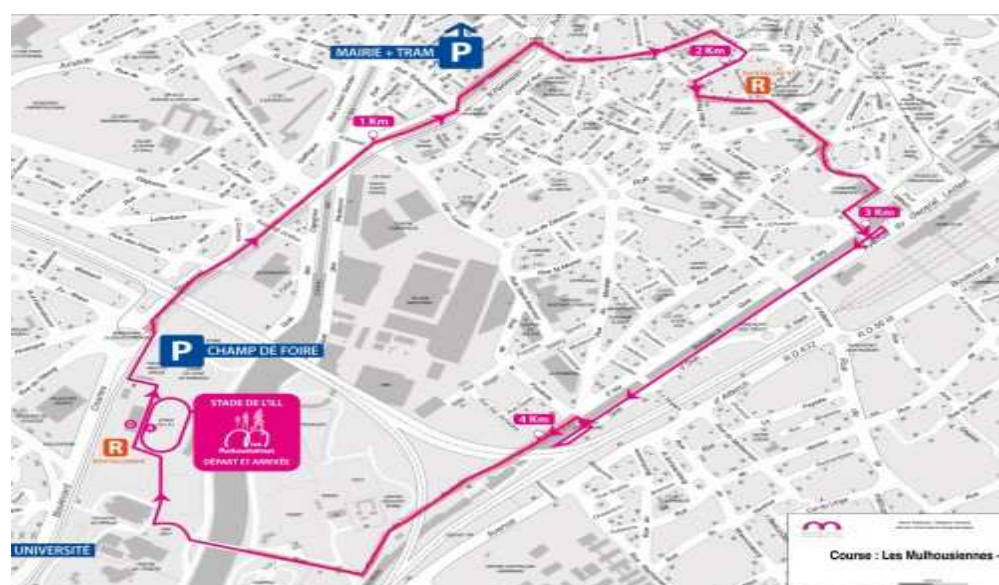

## Les Chouettes-Trait Convivial

Sur le site: [www.lesmulhousiennes.fr](http://www.lesmulhousiennes.fr)

Dimanche 22 septembre au matin, 8000 coureuses et marcheuses s'élanceront dans les rues de Mulhouse. Alors dépêchez vous de vous inscrire car les dossards partent vite.

Le parcours est une boucle de 5 km au cœur de Mulhouse, dont le départ et l'arrivée se déroulent au stade de l'III.

3 Vagues de départ :

- Course chronométrée (certificat médical obligatoire)
- Course non chronométrée
- Marche non chronométrée